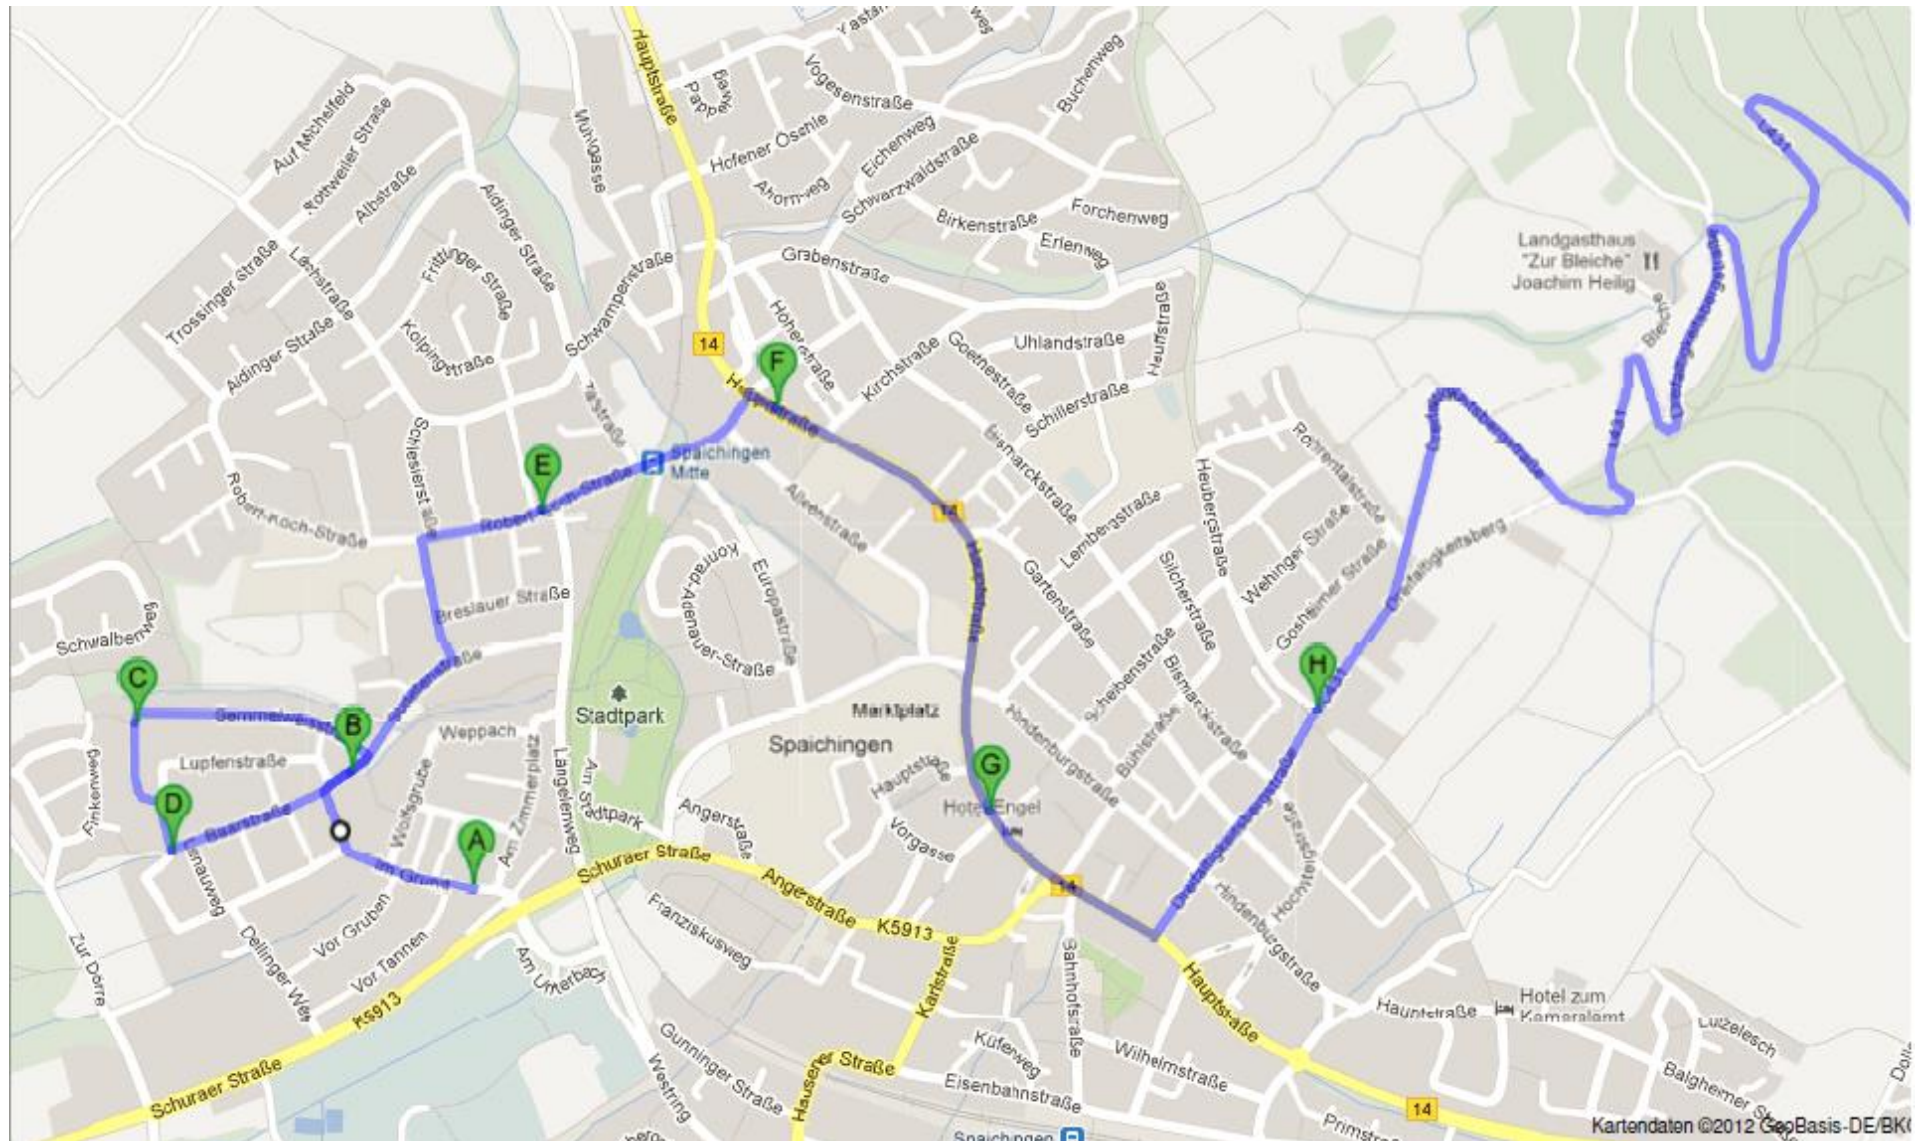

**Route 1**  
**Grund**

Lenauplatz (A) – Neupostolische Kirche (B) – Semmelweisstraße (C) – Baarstraße (D) – Robert Koch Straße (E) – Kirche Hofen (F) – Hauptstr./Vorgasse (G) – Andreaskreuz (H)

**Route 2**  
**Michelfeld**

Hofen (A) – Aldinger Straße/Spielplatz (B) – Aldinger Straße/Lachstraße (C) – Krankenhaus (D) – Robert Koch Straße (E) – Kirche Hofen (F) – Hauptstr./Vorgasse (G) – Andreaskreuz (H)

**Route 3  
Innenstadt**