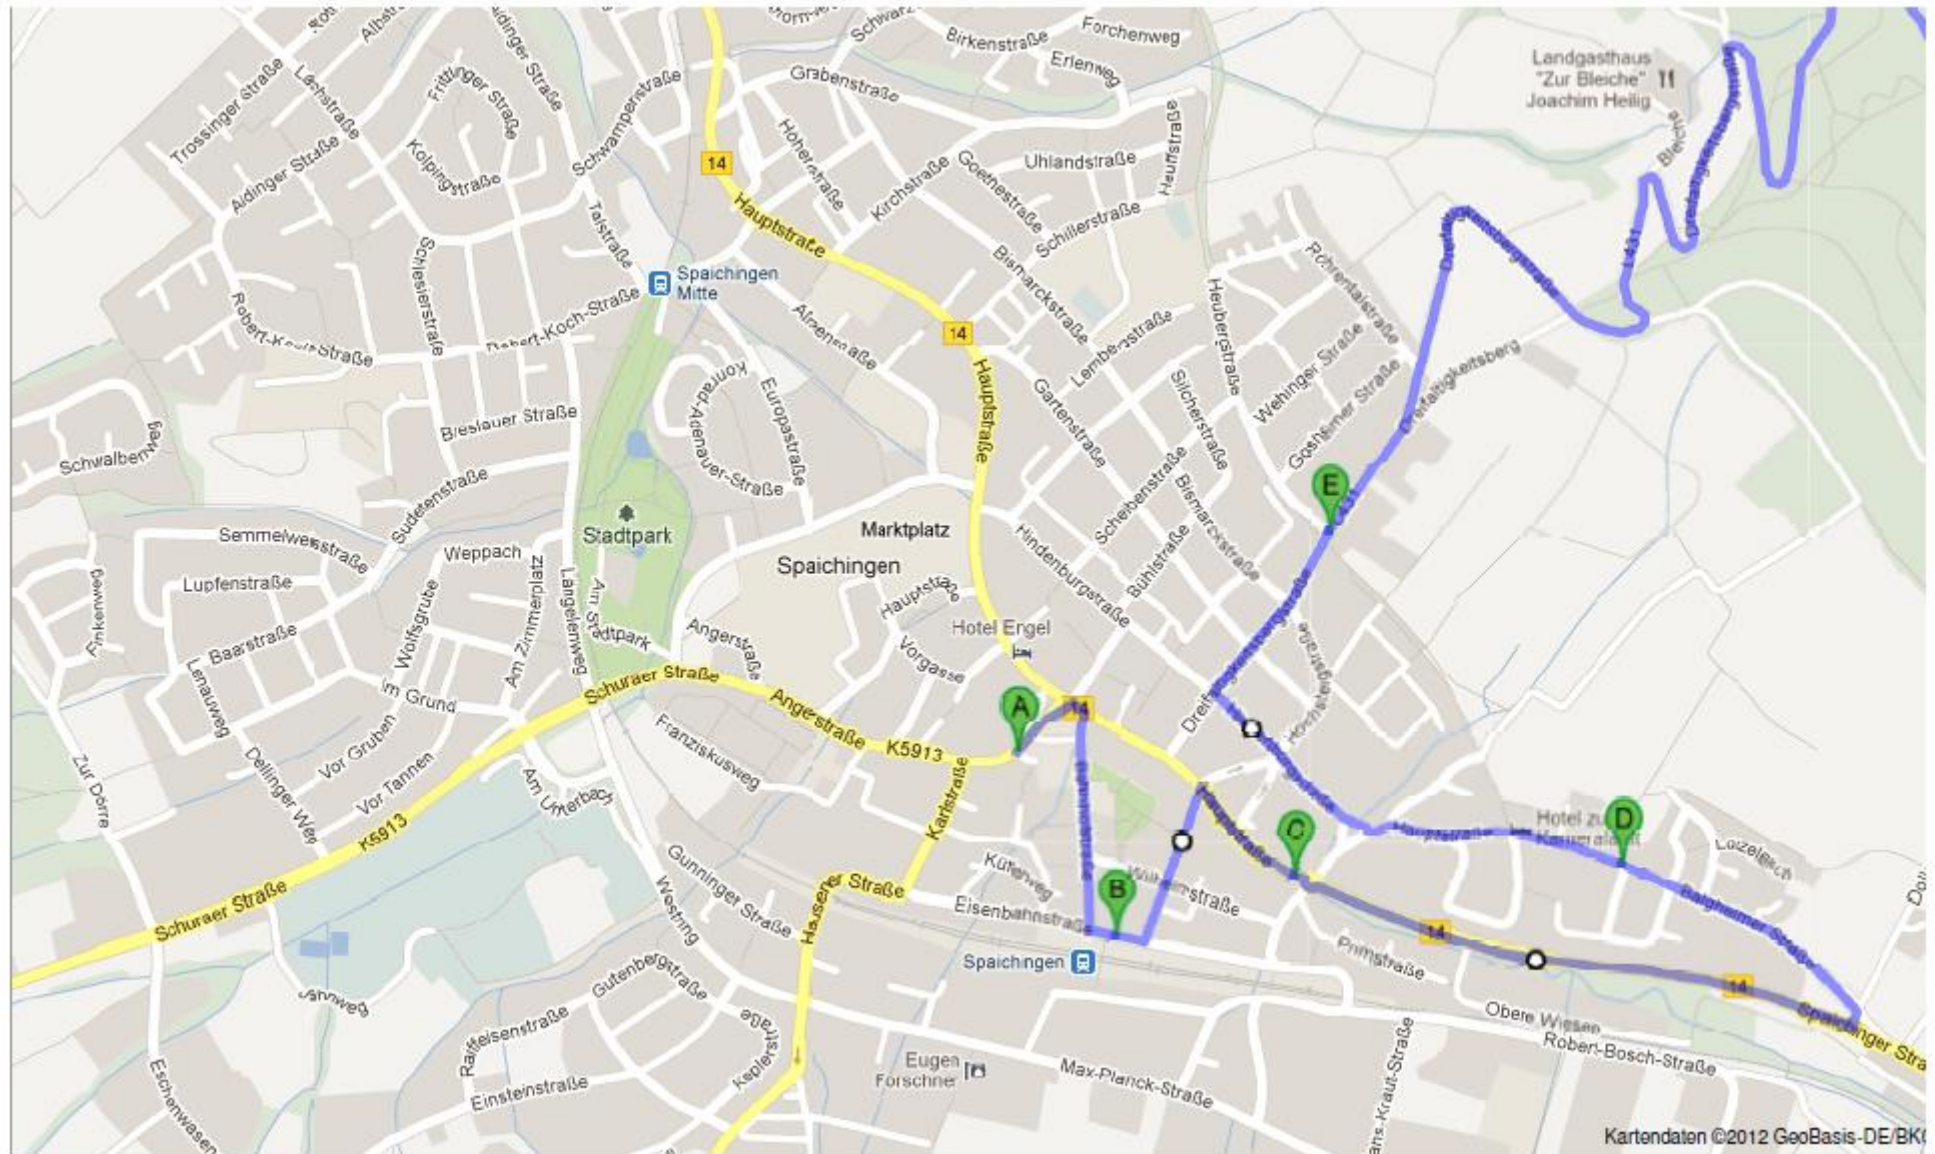

**Route 4
Oberstadt**

Stadtkirche (A) – Bahnhof (B) – Oberstadt (C) – Forstamt (D) – Andreaskreuz (E)