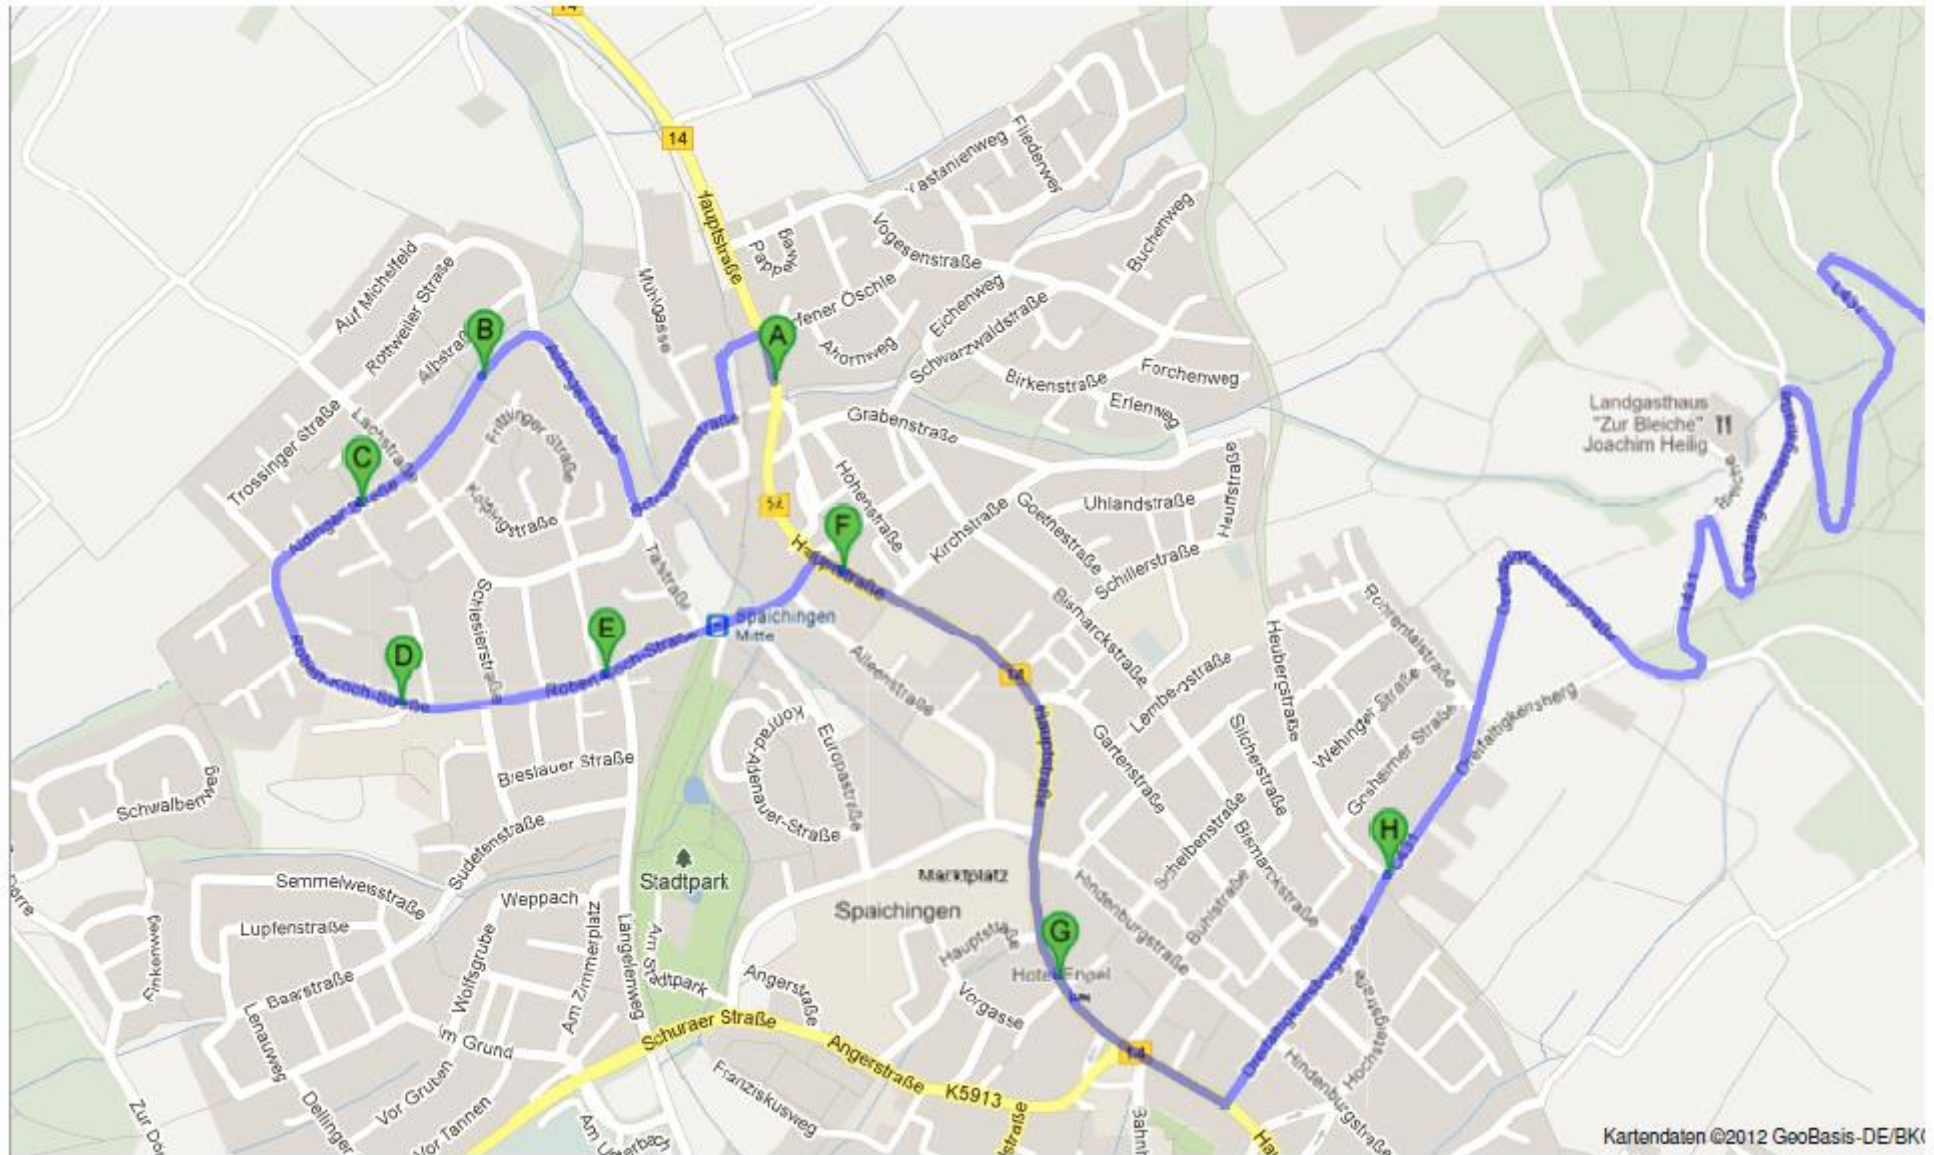

**Route 1**  
**Grund**

Lenauplatz (A) – Neupostolische Kirche (B) – Semmelweisstraße (C) – Baarstraße (D) – Robert Koch Straße (E) – Kirche Hofen (F) – Hauptstr./Vorgasse (G) – Andreaskreuz (H)

**Route 2**  
**Michelfeld**

Hofen (A) – Aldinger Straße/Spielplatz (B) – Aldinger Straße/Lachstraße (C) – Krankenhaus (D) – Robert Koch Straße (E) – Kirche Hofen (F) – Hauptstr./Vorgasse (G) – Andreaskreuz (H)

**Route 3  
Innenstadt**