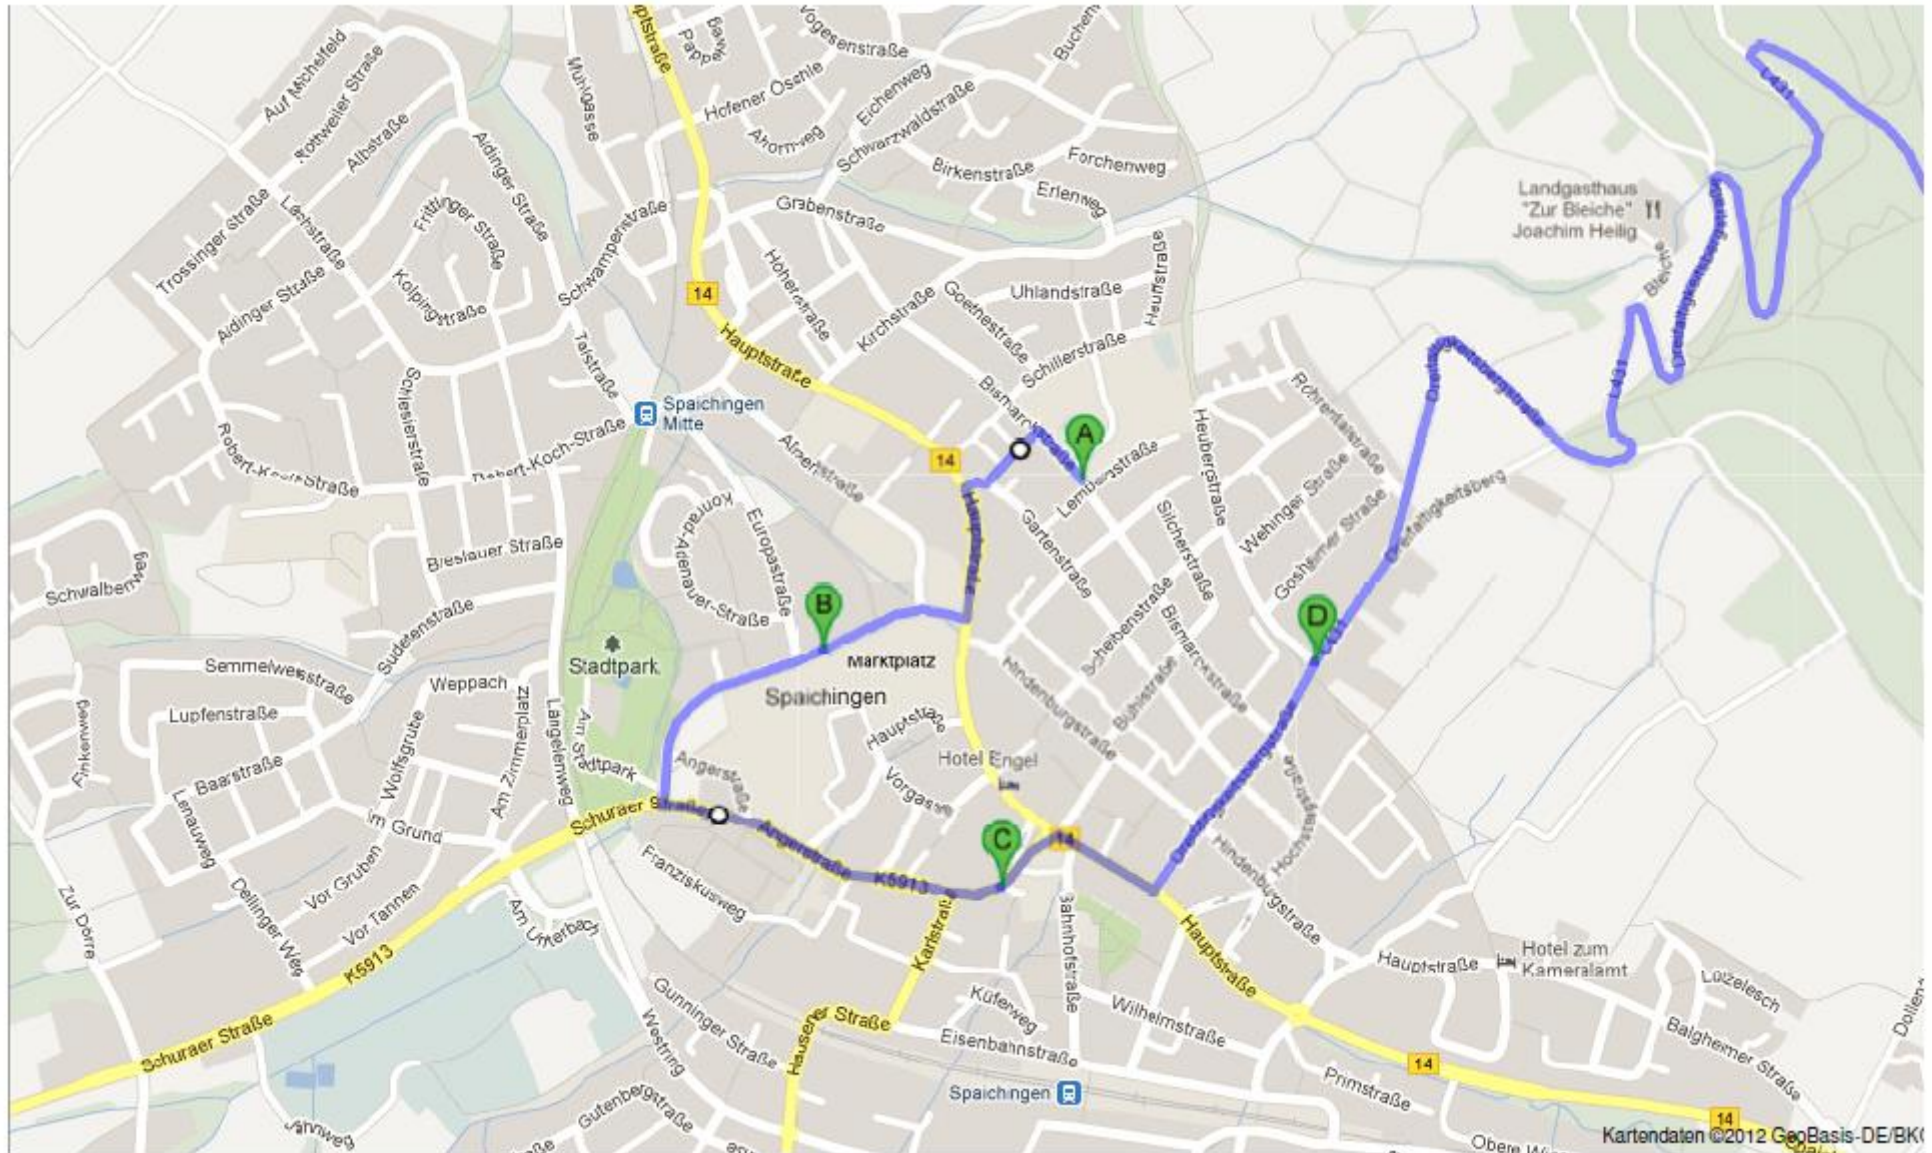

**Route 3
Innenstadt**

Schillerschule (A) – Busbahnhof (B) – Stadtkirche (C) – Andreaskreuz (D)